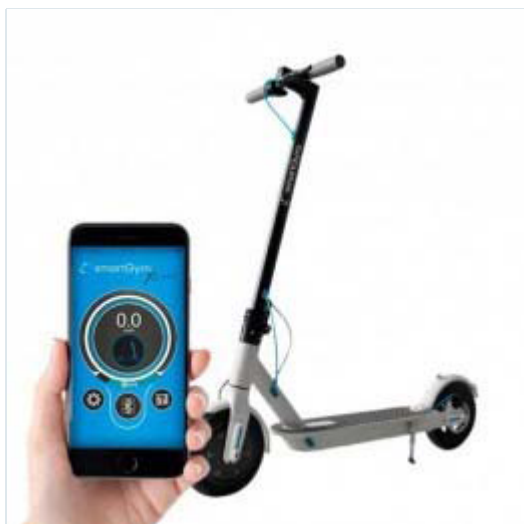

PACIÈNCIA INFORMÀTICA

REPAREM - MUNTEM - AMPLIEM Portàtils i PC's
AULA DE FORMACIÓ INDIVIDUAL o amb GRUP REDUÏTS
c/ Vallespir, 120 baixos 08014 Barcelona

paciencia@paciencia.cat

smartGyro

E-SCOOTER SMARTGYRO EXTREME WHITE

395,00 €

Referencia: SG27-086
EAN13: 8435089029529
Peso: 16.350 Kg
Garantia: 12 meses por el fabricante

Descripción

E-SCOOTER SMARTGYRO EXTREME WHITE

smartGyro Xtreme es un patinete eléctrico cómodo, ligero, fiable y respetuoso con el medio ambiente.

Este patinete eléctrico de 350w alcanza una velocidad máxima de 25 km/h y ofrece una autonomía de hasta 20 km. Cuenta con ruedas neumáticas de 8.5" freno de disco y una batería de alta capacidad firmada por LG®, por lo que tendrás total seguridad y estabilidad llevándotelo donde quieras.

Es compatible con una App para teléfono móvil con la que podrás controlar el apagado/encendido, ver información del SmartGyro en el móvil, posicionamiento GPS, modo de ajuste, acumulación de kilómetros, cambio del color de los LEDs...

Incorpora frenada regenerativa, evitando desperdiciar energía en cada frenada, almacenando dicha energía para su uso posterior.